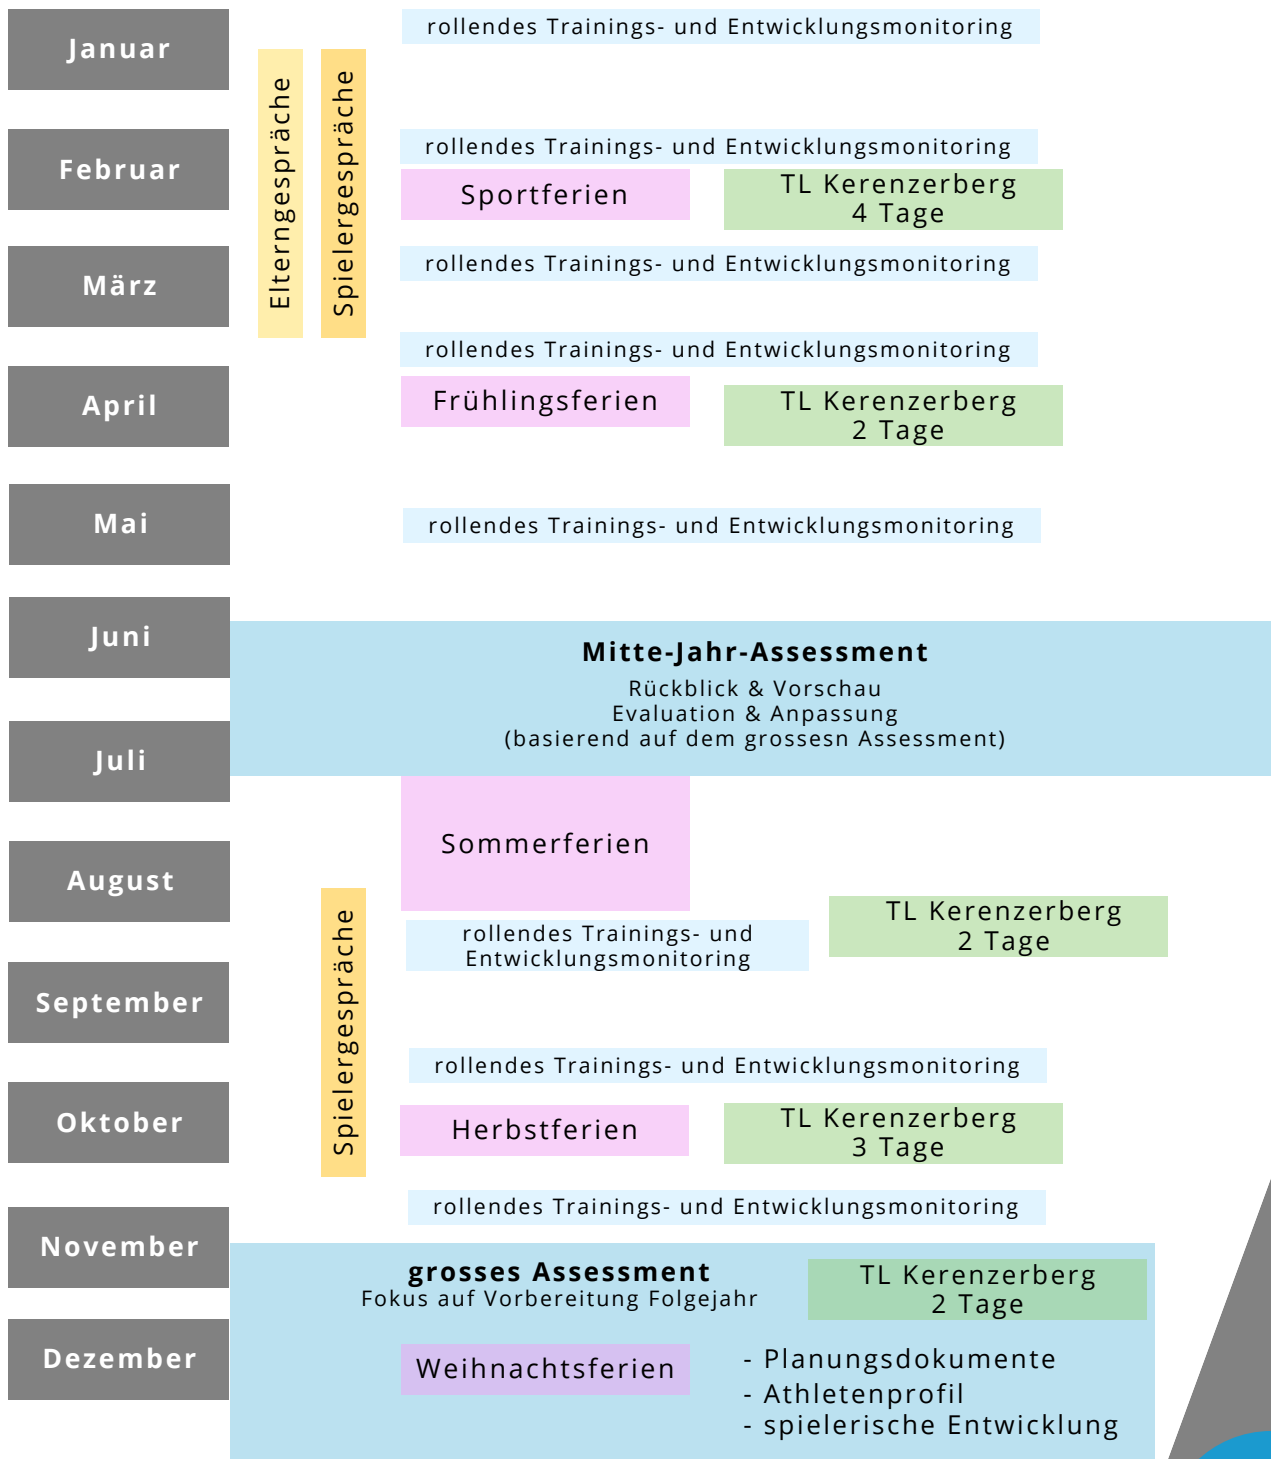

# Umsetzung

gültig ab 01. April 2022

Paket Athletenbetreuung | schematisch

## Trainingslager Kerenzer

- Monitoring, Evaluation und Anpassung der Planungsdokumente | insbesondere Wochenplanung und Jahresplanung
- vertiefter Austausch und Auseinandersetzung

## rollendes Monitoring

- Monitoring, Evaluation und Anpassung der Planungsdokumente | insbesondere Wochenplanung und Jahresplanung
- Austausch und Monitoring über die sportliche Entwicklung | Spielstrategie => Entwicklungsziel => Entwicklungs-Timeline
- Koordination mit Club- / Heimtrainer